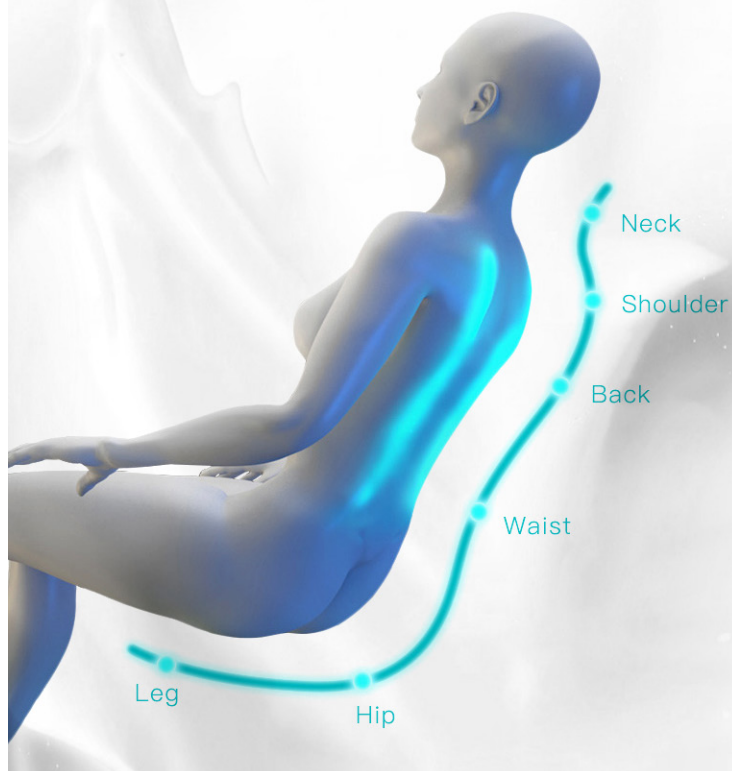

Super Long SL-track er en forlænget skinnestruktur, hvor massagestolens ruller bevæger sig. Den kombinerer "S-track", der følger rygsøjle's naturlige kurve, med "L-track", der strækker sig ned under sædet for at nå lårene. Dette lange spor sikrer en omfattende massage fra nakke til lårene, hvilket tilbyder dybdegående massage over næsten hele kroppen.

Thai Stretch - er et massageprogram, der bruger ruller og luftpuder til at udøve stretching og komprimerings-teknikker på kroppen, hvilket simulerer ægte thai-massage. Det hjælper med at øge mobilitet, afhjælpe spændinger og forbedre blodcirkulationen.

Smart Body Scanning

Massage Chair Deluxe anvender forskellige sensorer til at analysere og forstå en brugers kropskonturer, størrelse og specifikke mærkbare punkter. Teknologien justerer derefter stolen automatisk for at sikre, at massagen målretter sig optimalt mod brugerens behov, fra tilpasning af rullernes position til at regulere trykkets intensitet. Denne tilpasning garanterer en personlig massageoplevelse, der både er mere behagelig og effektiv ved at fokusere på netop de områder, der kræver mest opmærksomhed. Samarbejdet mellem avancerede sensorer og softwaren giver en massage, tilpasset den individuelle brugers kropprofil.

Super Long SL-track

...