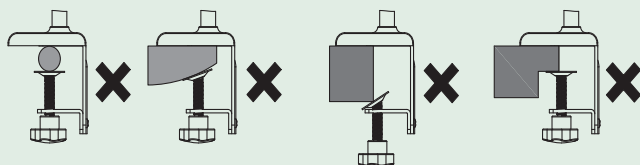

Lampen kan monteres på 2 måder

På bordet

På væggen

Monter ikke foden i disse situationer

Anvendelse

- Skrivebordslampen er kun til indendørs brug.
- Tag straks stikket ud af AC-adapteren, hvis skrivebordslampen bliver beskadiget, for at undgå elektrisk stød.
- Placer ikke skrivebordslampen i nærheden af åben ild, el-kogeplader og brødristerovne.
- Hold lampen væk fra kæledyr for at undgå skade på lampen.

Lysstyrke: Fem niveauer af lysstyrke, den oprindelige tilstand er 60%, derefter ændres med + - 20%.

Automatisk dæmpning: Berør den automatiske dæmpesensor, indikatoren tændes, og den automatiske dæmpningsfunktion starter. Berør igen for at slukke funktionen.