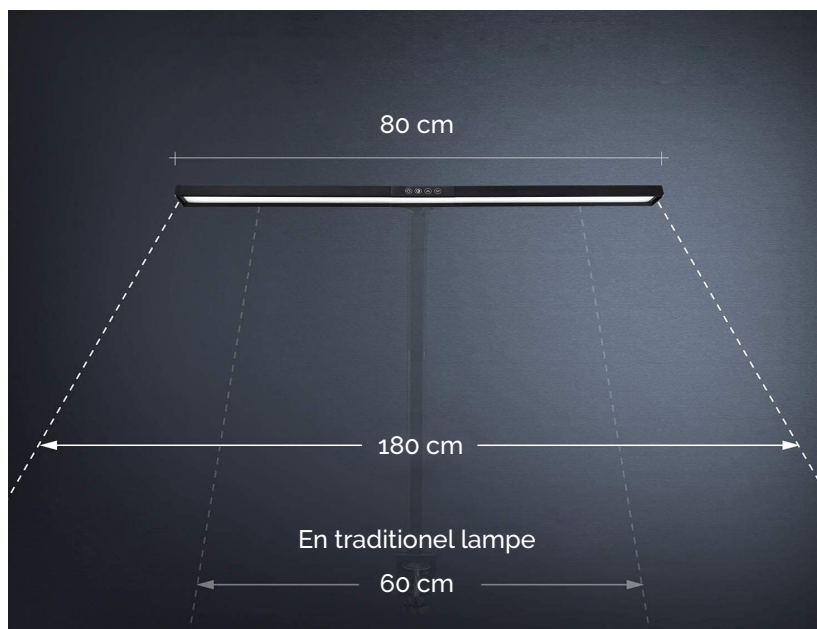

TÆND/SLUK: Let berøring tænder lysene, berør igen for at slukke. Langt tryk i 3 sekunder med indikatoren blinkende, lampen slukker automatisk efter 30 sekunder.

Farvetemperatur: Fire farvetemperaturer at vælge imellem, starter med dagslys, naturlig hvid, kold hvid og varm hvid.

Lysstyrke: Fem niveauer af lysstyrke, den oprindelige tilstand er 60%, derefter ændres med + - 20%.

Automatisk dæmpning: Berør den automatiske dæmpesensor, indikatoren tændes, og den automatiske dæmpningsfunktion starter. Berør igen for at slukke funktionen.

Tidskontakt: Berør forsigtigt tidskontakt-tasten, tidskontakten er på 30 minutter/ 60 minutter, de tilsvarende indikatorlys tændes, og den tredje berøring afbryder tidsfunktionen. Denne funktion anvendes ved lysterapi.

Hukommelsesfunktion: Når du slukker normalt, kan lampen huske lysstyrkeindstillingerne fra dit sidste brug. I tilfælde af strømsvigt vender den tilbage til den oprindelige tilstand.

Fleksibel Gooseneck